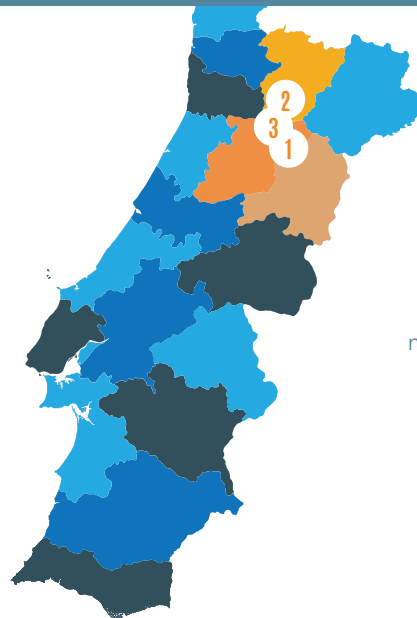

# ONWEER TOEZICHT VERSLAG IN DE PORTUGAL

Wat te onthouden van deze eerste helft van 2018?

82

onweerdagen  
geregistreerd  
tijdens die  
periode

24 194

bliksems  
opgetekend  
gedurende  
deze periode

6 755

bliksems  
opgetekend op  
**21 juni 2018**,  
een recorddag

## Zones met de meeste blikseminslagen

Ranglijst van de **districten**  
met de meeste  
blikseminslagen

- Vila Real 1
- Viseu 2
- Guarda 3

Ranglijst van de **gemeenten**  
met de meeste blikseminslagen

- Sernancelhe 1
- Sabrosa 2
- Tabuaço 3