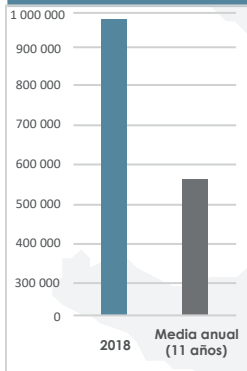

INFORME DE MONITOREO DE TORMENTAS EN ITALIA

¿Qué recordar del año 2018?

312

días de tormenta contabilizados durante dicho período

996 063

rayos nube-suelo detectados a lo largo del período

32 612

rayos registrados durante una jornada de récord : el 29 de octubre

Zonas con mayor índice de impactos de rayos

Clasificación de las 3 regiones con mayor índice de impactos de rayos

- Véneto ●
- Lombardía ●
- Friul-Venecia Julia ●

Clasificación de las 3 provincias con mayor índice de impactos de rayos

- Lecco 1
- Padua 2
- Biella 3

Los 3 meses con mayor índice de impactos de rayos constituyen el 68% del número total de rayos detectados en 2018