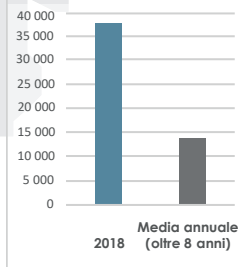

RAPPORTO DI MONITORAGGIO DEI TEMPORALI IN PORTOGALLO

Cosa ricordare dell'anno 2018?

147

giorni di temporale registrati durante questo periodo

37 583

fulmini nuvola-terra rilevati durante questo periodo

6 755

fulmini registrati durante il giorno record:
21 giugno

Le zone più colpite dai fulmini

Le prime 3 distretto più colpite dai fulmini

- Vila Real 1
- Guarda 2
- Viseu 3

Le prime 3 comune più colpite dai fulmini