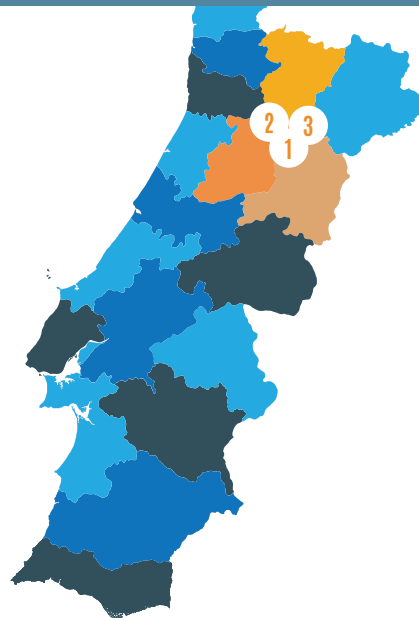

RAPPORTO DI MONITORAGGIO DEI TEMPORALI IN PORTOGALLO

Cosa ricordare dell'anno 2018?

147

giorni di temporale registrati durante questo periodo

37 583

fulmini nuvola-terra rilevati durante questo periodo

6 755

fulmini registrati durante il giorno record:
21 giugno

Le zone più colpite dai fulmini

Le prime 3 distretto più colpite dai fulmini

- Vila Real 1
- Guarda 2
- Viseu 3

Le prime 3 comune più colpite dai fulmini

- Sernancelhe 1
- Tabuaço 2
- Carraceda de Ansiães 3

I tre mesi con il maggior numero di fulmini dell' anno rappresentano è 74% del numero totale dei fulmini rilevati nel 2018