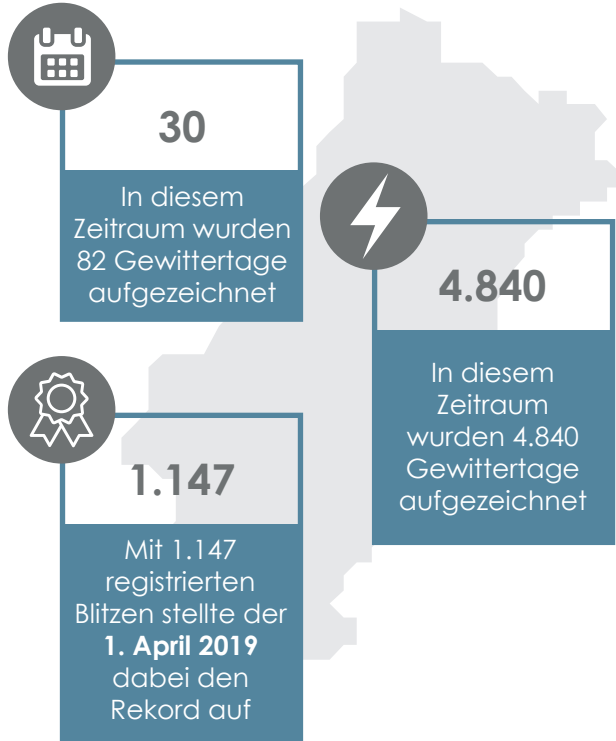

# GEWITTERÜBERWACHUNGSBERICHT IN PORTUGAL

Was sollte man sich aus dieser ersten Hälfte des Jahres 2019 merken?

## Gebiet mit den meisten Blitz(ein)schlägen

Top 3 Bezirke mit den meisten Blitz(ein)schlägen

- Porto
- Beja
- Setúbal

Top 3 Gemeinden mit den meisten Blitz(ein)schlägen

- Aljezur 1
- Entroncamento 2
- Amarante 3

70% der im 1. Semester beobachteten Blitze fällt in den Monat April.