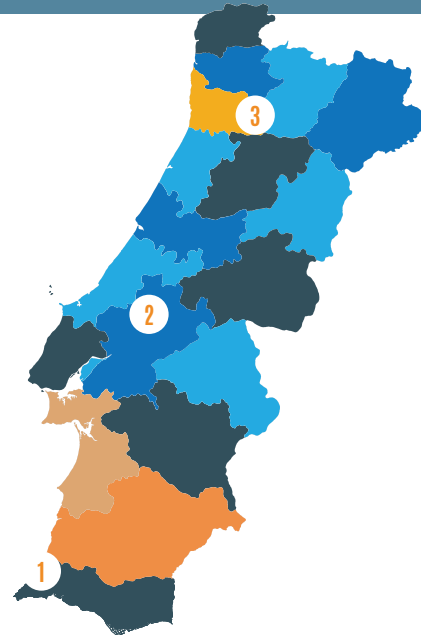

# GEWITTERÜBERWACHUNGSBERICHT IN PORTUGAL

Was sollte man sich aus dieser ersten Hälfte des Jahres 2019 merken?

## Gebiet mit den meisten Blitz(ein)schlägen

Top 3 Bezirke mit den meisten Blitz(ein)schlägen

- Porto
- Beja
- Setúbal

Top 3 Gemeinden mit den meisten Blitz(ein)schlägen

- Aljezur 1
- Entroncamento 2
- Amarante 3

70% der im 1. Semester beobachteten Blitze fällt in den Monat April.