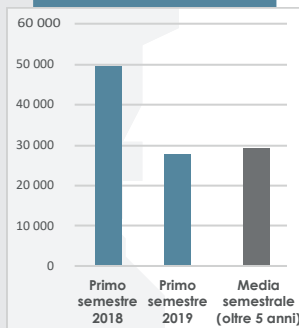

## Cosa ricordare del primo semestre 2019?

59

giorni di temporale registrati durante questo periodo

28 896

fulmini nuvola-terra rilevati durante questo periodo

8 260

fulmini registrati durante il giorno record:  
**19 giugno 2019**

## Le zone più colpite dai fulmini

Le prime **3** paesi più colpite dai fulmini

Belgio **1**

Paesi Bassi **2**

Lussemburgo **3**

*Il mese di giugno rappresenta più del 80% del numero totale di fulmini rilevati durante il primo semestre.*