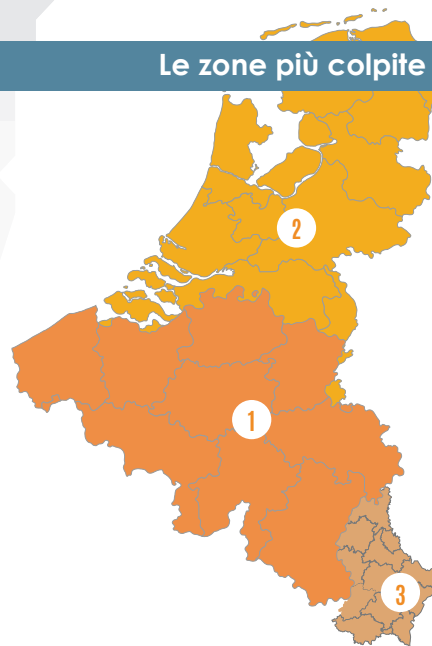

# RAPPORTO DI MONITORAGGIO DEI TEMPORALI IN **BENELUX**

## Cosa ricordare del primo semestre 2019?

59

giorni di temporale registrati durante questo periodo

28 896

fulmini nuvola-terra rilevati durante questo periodo

8 260

fulmini registrati durante il giorno record:  
**19 giugno 2019**

## Le zone più colpite dai fulmini

Le prime **3** paesi più colpite dai fulmini

Belgio **1**

Paesi Bassi **2**

Lussemburgo **3**

*Il mese di giugno rappresenta più del 80% del numero totale di fulmini rilevati durante il primo semestre.*