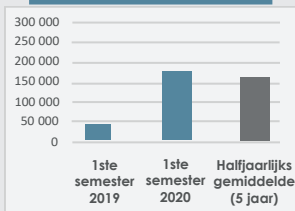

ONWEER TOEZICHT VERSLAG IN DE SPANJE

Wat te onthouden van deze eerste helft van 2020?

116

onweerdagen
geregistreerd
tijdens die
periode

172 901

bliksems
opgetekend
gedurende
deze periode

16 701

bliksems
opgetekend op
31 mei 2019,
een recorddag