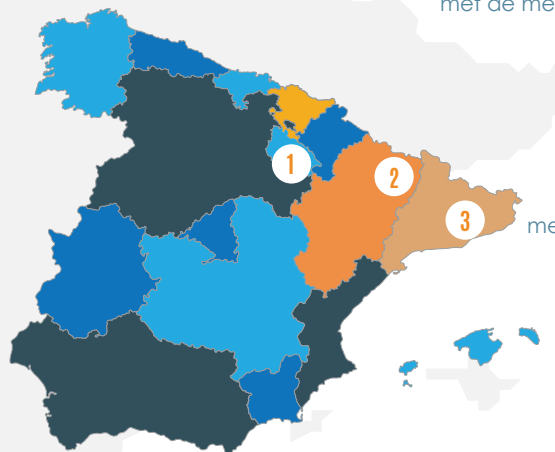

ONWEER TOEZICHT VERSLAG IN DE SPANJE

Wat te onthouden van deze eerste helft van 2020?

116

onweerdagen
geregistreerd
tijdens die
periode

172 901

bliksems
opgetekend
gedurende
deze periode

16 701

bliksems
opgetekend op
31 mei 2019,
een recorddag

Zones met de meeste blikseminslagen

Ranglijst van de **autonome gemeenschappen**
met de meeste blikseminslagen

- Aragon ●
- Catalonië ●
- Baskenland ●

Ranglijst van de **provincies**
met de meeste blikseminslagen

- La Rioja 1
- Huesca 2
- Barcelona 3

De maanden mei en juni zijn goed voor meer dan 65% van het totale aantal opgespoorde fietsen in de winter.