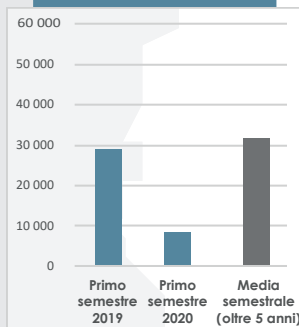

RAPPORTO DI MONITORAGGIO DEI TEMPORALI IN **BENELUX**

Cosa ricordare del primo semestre 2020?

61

giorni di temporale registrati durante questo periodo

9 534

fulmini nuvola-terra rilevati durante questo periodo

3 121

fulmini registrati durante il giorno record:
26 giugno 2020

Le zone più colpite dai fulmini

Le prime **3** paesi più colpite dai fulmini

- Lussemburgo **1**
- Paesi Bassi **2**
- Belgio **3**

Il mese di giugno rappresenta più del 90% del numero totale di fulmini rilevati durante il primo semestre.