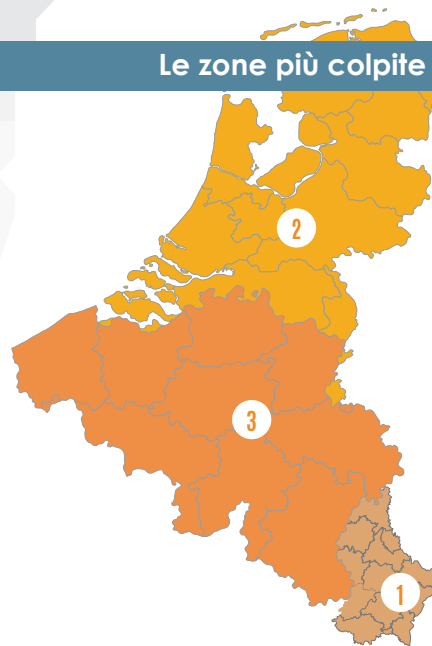

RAPPORTO DI MONITORAGGIO DEI TEMPORALI IN **BENELUX**

Cosa ricordare del primo semestre 2020?

61

giorni di temporale registrati durante questo periodo

9 534

fulmini nuvola-terra rilevati durante questo periodo

3 121

fulmini registrati durante il giorno record:
26 giugno 2020

Le zone più colpite dai fulmini

Le prime **3** paesi più colpite dai fulmini

- Lussemburgo **1**
- Paesi Bassi **2**
- Belgio **3**

Il mese di giugno rappresenta più del 90% del numero totale di fulmini rilevati durante il primo semestre.