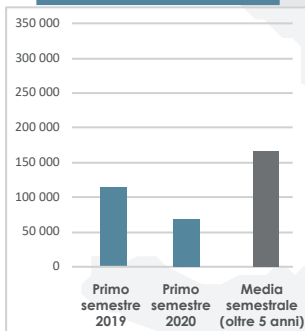

RAPPORTO DI MONITORAGGIO DEI TEMPORALI IN ITALIA

Cosa ricordare del primo semestre 2020?

112

giorni di temporale registrati durante questo periodo

81 651

fulmini nuvola-terra rilevati durante questo periodo

6 512

fulmini registrati durante il giorno record:
19 maggio 2020

Le zone più colpite dai fulmini

Le prime 3 regioni più colpite dai fulmini

- Piemonte
- Toscana
- Umbria

Le prime 3 province più colpite dai fulmini

- Milano
- Biella
- Lucca

Il mesi di maggio e giugno rappresentano 65% del numero totale di fulmini rilevati durante il primo semestre.