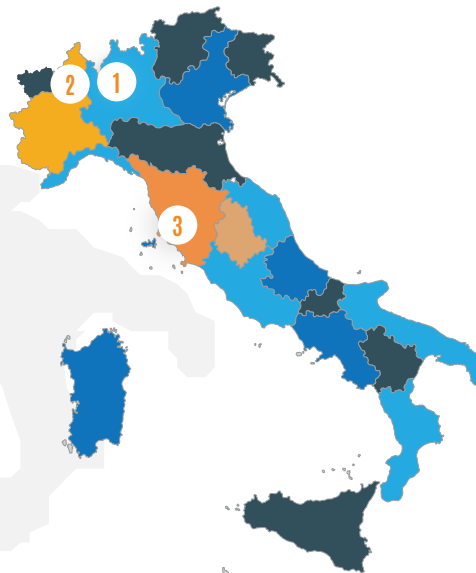

RAPPORTO DI MONITORAGGIO DEI TEMPORALI IN ITALIA

Cosa ricordare del primo semestre 2020?

112

giorni di temporale registrati durante questo periodo

81 651

fulmini nuvola-terra rilevati durante questo periodo

6 512

fulmini registrati durante il giorno record:
19 maggio 2020

Le zone più colpite dai fulmini

Le prime 3 regioni più colpite dai fulmini

- Piemonte
- Toscana
- Umbria

Le prime 3 province più colpite dai fulmini

- Milano
- Biella
- Lucca

Il mesi di maggio e giugno rappresentano 65% del numero totale di fulmini rilevati durante il primo semestre.