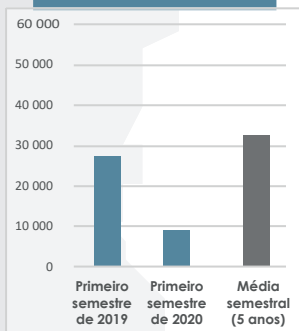

RELATÓRIO DE VIGILÂNCIA DE TEMPESTADES NO **BENELUX**

O que há a reter deste primeiro semestre de 2020?

61

dias de tempestade identificados durante este período

9 534

relâmpagos nuvem-solo detetados durante este período

3 121

relâmpagos registados durante o dia recorde : **26 de junho de 2020**

As zonas com o máximo de queda de raios

Os top **3** país com o máximo de queda de raios

- Luxemburgo 1
- Holanda 2
- Bélgica 3

O mês de junho representa mais de 90% do número total de relâmpagos detetados durante o primeiro semestre.