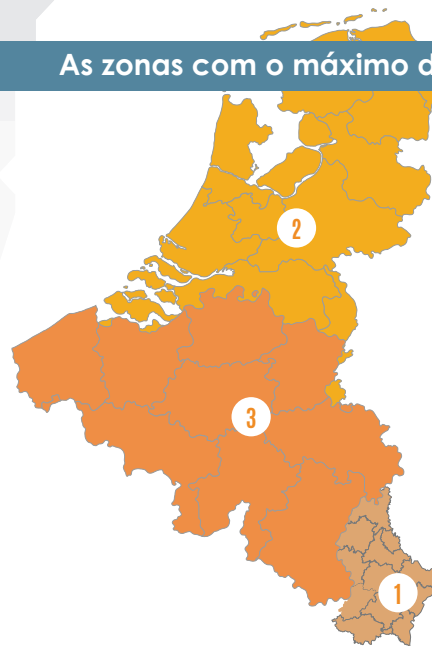

RELATÓRIO DE VIGILÂNCIA DE TEMPESTADES NO **BENELUX**

O que há a reter deste primeiro semestre de 2020?

61

dias de tempestade identificados durante este período

9 534

relâmpagos nuvem-solo detetados durante este período

3 121

relâmpagos registados durante o dia recorde : **26 de junho de 2020**

As zonas com o máximo de queda de raios

Os top **3** país com o máximo de queda de raios

- Luxemburgo 1
- Holanda 2
- Bélgica 3

O mês de junho representa mais de 90% do número total de relâmpagos detetados durante o primeiro semestre.