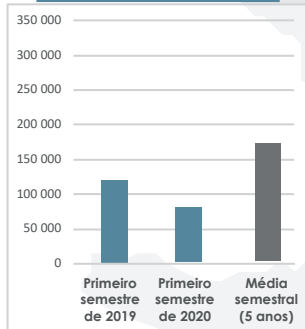

RELATÓRIO DE VIGILÂNCIA DE TEMPESTADES EM ITÁLIA

O que há a refer deste primeiro semestre de 2020?

112

dias de tempestade identificados durante este período

81 651

relâmpagos nuvem-solo detetados durante este período

6 512

relâmpagos registados durante o dia recorde : 19 de mai de 2020

As zonas com o máximo de queda de raios

As top 3 regiões com o máximo de queda de raios

- Piedmont ●
- Toscana ●
- Umbria ●

As top 3 províncias com o máximo de queda de raios

- Milão 1
- Biella 2
- Lucca 3

Os meses de maio e junho representam 65% do número total de relâmpagos detetados durante o primeiro semestre.