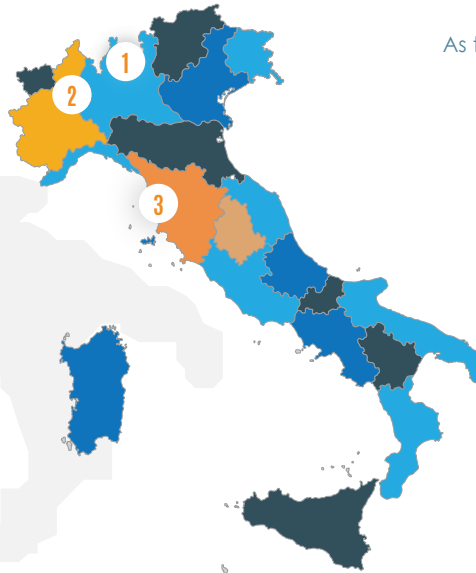

RELATÓRIO DE VIGILÂNCIA DE TEMPESTADES EM ITÁLIA

O que há a refer deste primeiro semestre de 2020?

112

dias de tempestade identificados durante este período

81 651

relâmpagos nuvem-solo detetados durante este período

6 512

relâmpagos registados durante o dia recorde : 19 de mai de 2020

As zonas com o máximo de queda de raios

As top 3 regiões com o máximo de queda de raios

- Piedmont ●
- Toscana ●
- Umbria ●

As top 3 províncias com o máximo de queda de raios

- Milão 1
- Biella 2
- Lucca 3

Os meses de maio e junho representam 65% do número total de relâmpagos detetados durante o primeiro semestre.