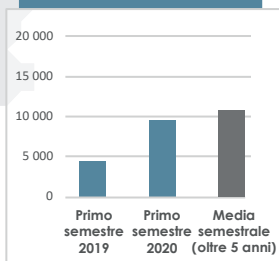

RAPPORTO DI MONITORAGGIO DEI TEMPORALI IN PORTOGALLO

Cosa ricordare del primo semestre 2020?

55

giorni di temporale registrati durante questo periodo

2 227

fulmini registrati durante il giorno record:
31 maggio 2020

9 052

fulmini nuvola-terra rilevati durante questo periodo

Le zone più colpite dai fulmini

Le prime 3 distretto più colpite dai fulmini

- Bragança
- Guarda
- Viseu

Le prime 3 comune più colpite dai fulmini