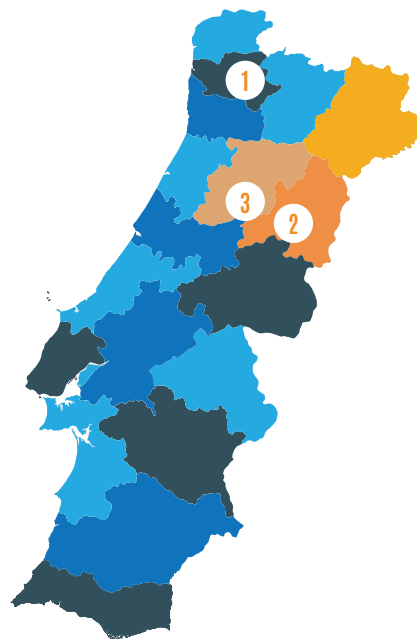

RAPPORTO DI MONITORAGGIO DEI TEMPORALI IN PORTOGALLO

Cosa ricordare del primo semestre 2020?

55

giorni di temporale registrati durante questo periodo

2 227

fulmini registrati durante il giorno record:
31 maggio 2020

9 052

fulmini nuvola-terra rilevati durante questo periodo

Le zone più colpite dai fulmini

Le prime 3 distretto più colpite dai fulmini

- Bragança
- Guarda
- Viseu

Le prime 3 comune più colpite dai fulmini

- Celorico do Basto 1
- Viseu 2
- Almeida 3

Il primo semestre del 2020 è il secondo più colpito in Portogallo dal 2012.