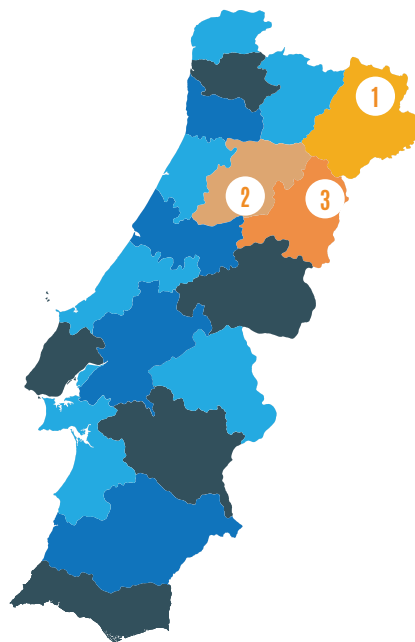

# RELATÓRIO DE VIGILÂNCIA DE TEMPESTADES EM PORTUGAL

O que há a reter deste primeiro semestre de 2020?

55

dias de tempestade identificados durante este período

9 052

relâmpagos nuvem-solo detetados durante este período

2 227

relâmpagos registados durante o dia recorde : 31 de Mayo de 2020

## As zonas com o máximo de queda de raios

Os top 3 distritos com o máximo de queda de raios

- Bragança
- Guarda
- Viseu

As top 3 vilas com o máximo de queda de raios

- Celorico de Basto
- Viseu
- Almeida

O primeiro semestre de 2020 é o segundo pior golpe em Portugal desde 2012.