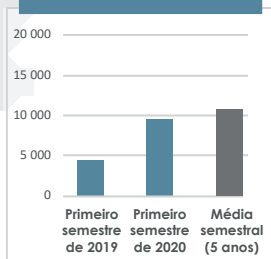

RELATÓRIO DE VIGILÂNCIA DE TEMPESTADES EM PORTUGAL

O que há a reter deste primeiro semestre de 2020?

55

dias de tempestade identificados durante este período

9 052

relâmpagos nuvem-solo detetados durante este período

2 227

relâmpagos registados durante o dia recorde : 31 de Mayo de 2020