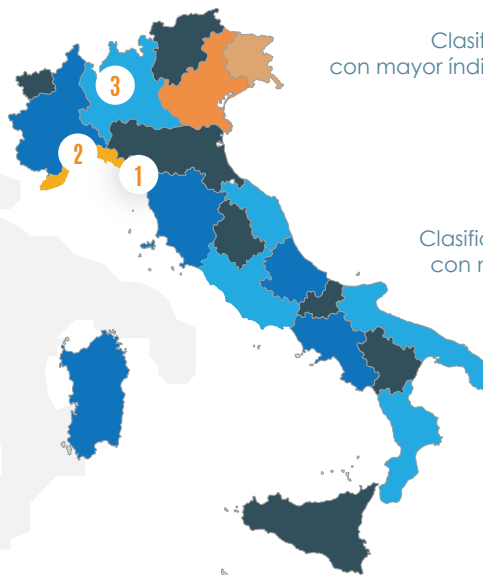

INFORME DE MONITOREO DE TORMENTAS EN ITALIA

¿Qué recordar del año 2020?

245

días de tormenta contabilizados durante dicho período

454 673

rayos nube-suelo detectados a lo largo del período

25 052

rayos registrados durante una jornada de récord : el 29 de agosto

Zonas con mayor índice de impactos de rayos

Clasificación de las 3 regiones con mayor índice de impactos de rayos

- Liguria ●
- Véneto ●
- Friul-Venecia Julia ●

Clasificación de las 3 provincias con mayor índice de impactos de rayos

- La Spezia 1
- Genova 2
- Monza y Brianza 3

Los 4 meses con mayor índice de impactos de rayos constituyen el 85% del número total de rayos detectados en 2020