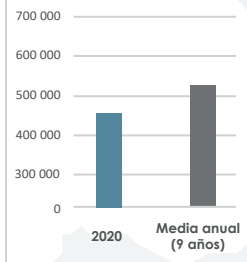

INFORME DE MONITOREO DE TORMENTAS EN ITALIA

¿Qué recordar del año 2020?

245

días de tormenta contabilizados durante dicho período

454 673

rayos nube-suelo detectados a lo largo del período

25 052

rayos registrados durante una jornada de récord : el 29 de agosto

Zonas con mayor índice de impactos de rayos

Clasificación de las 3 regiones con mayor índice de impactos de rayos

- Liguria ●
- Véneto ●
- Friul-Venecia Julia ●

Clasificación de las 3 provincias con mayor índice de impactos de rayos

- La Spezia 1
- Genova 2
- Monza y Brianza 3

Los 4 meses con mayor índice de impactos de rayos constituyen el 85% del número total de rayos detectados en 2020