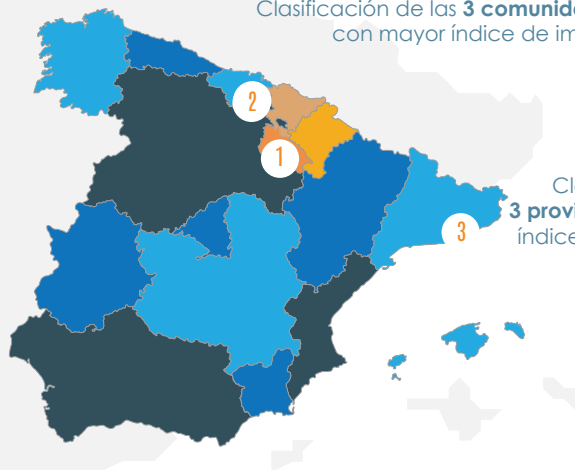

INFORME DE MONITOREO DE TORMENTAS EN ESPAÑA

¿Qué recordar del primer semestre de 2021?

118

días de tormenta contabilizados durante dicho período

227 343

rayos nube-suelo detectados a lo largo del período

23 680

rayos registrados durante una jornada de récord : el 16 de junio

Zonas con mayor índice de impactos de rayos

Clasificación de las 3 comunidades autónomas con mayor índice de impactos de rayos

- La Rioja
- País Vasco
- Navarra

Clasificación de las 3 provincias con mayor índice de impactos de rayos

- La Rioja 1
- Álava 2
- Soria 3

El primer semestre de 2021 es el primer semestre con la mayor actividad de rayos desde 2012