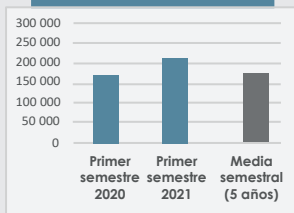

INFORME DE MONITOREO DE TORMENTAS EN ESPAÑA

¿Qué recordar del primer semestre de 2021?

118

días de tormenta contabilizados durante dicho período

227 343

rayos nube-suelo detectados a lo largo del período

23 680

rayos registrados durante una jornada de récord : el 16 de junio

Zonas con mayor índice de impactos de rayos

Clasificación de las 3 comunidades autónomas con mayor índice de impactos de rayos

- La Rioja
- País Vasco
- Navarra

Clasificación de las 3 provincias con mayor índice de impactos de rayos

- La Rioja 1
- Álava 2
- Soria 3

El primer semestre de 2021 es el primer semestre con la mayor actividad de rayos desde 2012