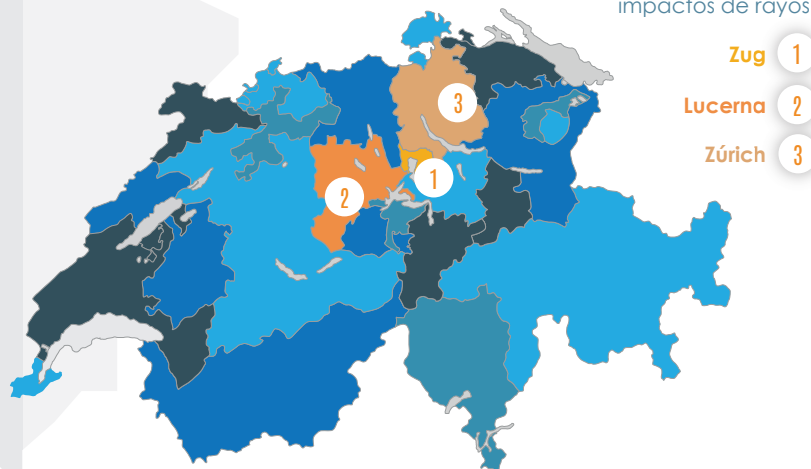

## ¿Qué recordar del primer semestre de 2021?

65

días de tormenta contabilizados durante dicho período

31 745

rayos nube-suelo detectados a lo largo del período

6 753

rayos registrados durante una jornada de récord : el 20 de junio

### Zonas con mayor índice de impactos de rayos

Clasificación de los 3 cantones con mayor índice de impactos de rayos

El primer semestre de 2021 es el más relámpago del año en Suiza desde 2012.