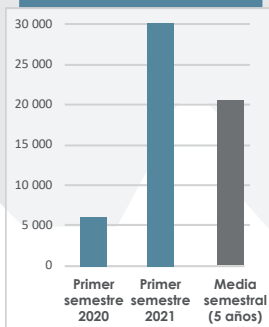

## ¿Qué recordar del primer semestre de 2021?

65

días de tormenta contabilizados durante dicho período

31 745

rayos nube-suelo detectados a lo largo del período

6 753

rayos registrados durante una jornada de récord : el 20 de junio

### Zonas con mayor índice de impactos de rayos

Clasificación de los 3 cantones con mayor índice de impactos de rayos

El primer semestre de 2021 es el más relámpago del año en Suiza desde 2012.