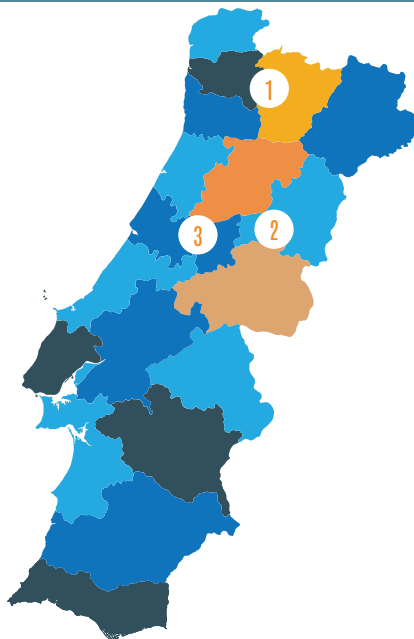

ONWEER TOEZICHT VERSLAG IN DE PORTUGAL

Wat te onthouden van deze eerste helft van 2021?

55

onweerdagen
geregistreerd
tijdens die
periode

18 662

bliksems
opgetekend
gedurende
deze periode

3 621

bliksems
opgetekend op
15 juni 2020,
een recorddag

Zones met de meeste blikseminslagen

Ranglijst van de **districten**
met de meeste
blikseminslagen

- Vila Real
- Viseu
- Castelo Branco

Ranglijst van de **gemeenten**
met de meeste blikseminslagen

- Ribeira de pena 1
- Belmonte 2
- Lousã 3

De eerste helft van 2021 is voor Portugal het op één na slechtste halfjaar sinds 2012.