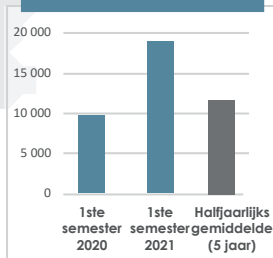

ONWEER TOEZICHT VERSLAG IN DE PORTUGAL

Wat te onthouden van deze eerste helft van 2021?

55

onweerdagen
geregistreerd
tijdens die
periode

18 662

bliksems
opgetekend
gedurende
deze periode

3 621

bliksems
opgetekend op
15 juni 2020,
een recorddag

Zones met de meeste blikseminslagen

Ranglijst van de **districten**
met de meeste
blikseminslagen

- Vila Real
- Viseu
- Castelo Branco

Ranglijst van de **gemeenten**
met de meeste blikseminslagen

- Ribeira de pena 1
- Belmonte 2
- Lousã 3