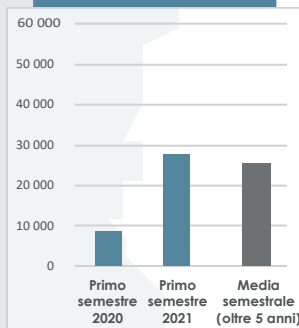

## Cosa ricordare del primo semestre 2021?

53

giorni di temporale registrati durante questo periodo

27 323

fulmini nuvola-terra rilevati durante questo periodo

7 258

fulmini registrati durante il giorno record:  
**4 giugno 2021**

## Le zone più colpite dai fulmini

Le prime **3** paesi più colpite dai fulmini

- Belgio 1
- Lussemburgo 2
- Paesi Bassi 3

*Il mese di giugno rappresenta quasi il 90% del numero totale di fulmini registrati durante la prima metà dell'anno.*