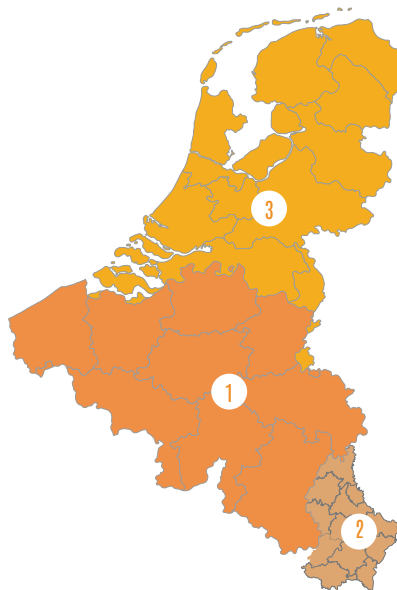

## Cosa ricordare del primo semestre 2021?

53

giorni di temporale registrati durante questo periodo

27 323

fulmini nuvola-terra rilevati durante questo periodo

7 258

fulmini registrati durante il giorno record:  
**4 giugno 2021**

## Le zone più colpite dai fulmini

Le prime **3** paesi più colpite dai fulmini

- Belgio 1
- Lussemburgo 2
- Paesi Bassi 3

*Il mese di giugno rappresenta quasi il 90% del numero totale di fulmini registrati durante la prima metà dell'anno.*