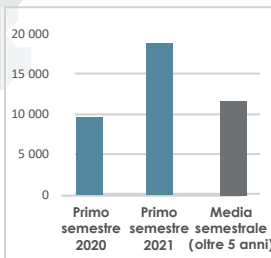

RAPPORTO DI MONITORAGGIO DEI TEMPORALI IN PORTOGALLO

Cosa ricordare del primo semestre 2021?

55

giorni di temporale registrati durante questo periodo

18 662

fulmini nuvola-terra rilevati durante questo periodo

3 621

fulmini registrati durante il giorno record:
15 giugno 2021

Le zone più colpite dai fulmini

Le prime 3 distretto più colpite dai fulmini

- Vila Real
- Viseu
- Castelo Branco

Le prime 3 comune più colpite dai fulmini