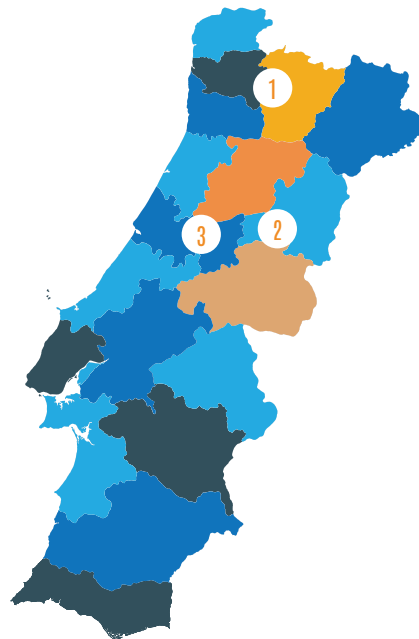

RAPPORTO DI MONITORAGGIO DEI TEMPORALI IN PORTOGALLO

Cosa ricordare del primo semestre 2021?

55

giorni di temporale registrati durante questo periodo

18 662

fulmini nuvola-terra rilevati durante questo periodo

3 621

fulmini registrati durante il giorno record:
15 giugno 2021

Le zone più colpite dai fulmini

Le prime 3 distretto più colpite dai fulmini

- Vila Real
- Viseu
- Castelo Branco

Le prime 3 comune più colpite dai fulmini

- Ribeira de Pena
- Belmonte
- Lousã

Il primo semestre del 2021 è il secondo peggior semestre dell'anno per il Portogallo dal 2012.