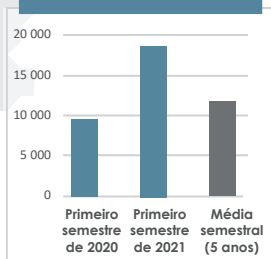

## O que há a reter deste primeiro semestre de 2021?

55

dias de tempestade identificados durante este período

18 662

relâmpagos nuvem-solo detetados durante este período

3 621

relâmpagos registados durante o dia recorde : 15 de Junho de 2021

### As zonas com o máximo de queda de raios

Os top 3 distritos com o máximo de queda de raios

- Vila Real
- Viseu
- Castelo Branco

As top 3 vilas com o máximo de queda de raios

- Ribeira de pena
- Belmonte
- Lousã