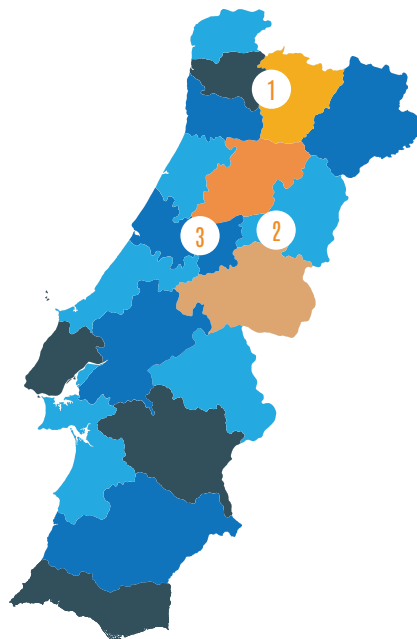

## O que há a reter deste primeiro semestre de 2021?

55

dias de tempestade identificados durante este período

18 662

relâmpagos nuvem-solo detetados durante este período

3 621

relâmpagos registados durante o dia recorde : 15 de Junho de 2021

### As zonas com o máximo de queda de raios

Os top 3 distritos com o máximo de queda de raios

- Vila Real
- Viseu
- Castelo Branco

As top 3 vilas com o máximo de queda de raios

- Ribeira de pena
- Belmonte
- Lousã