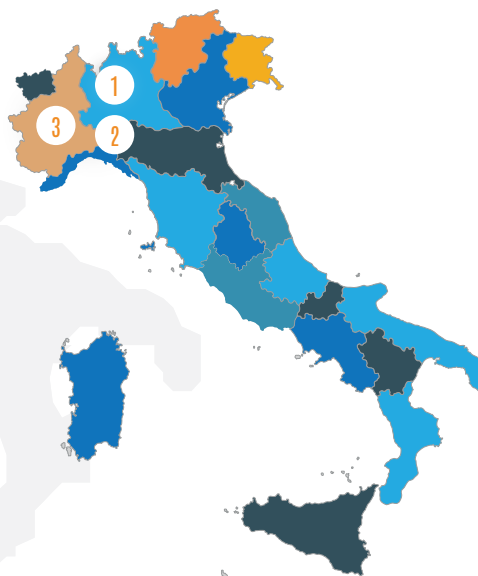

RAPPORTO DI MONITORAGGIO DEI TEMPORALI IN ITALIA

Cosa ricordare del primo semestre 2022?

123

giorni di temporale registrati durante questo periodo

158 038

fulmini nuvola-terra rilevati durante questo periodo

15 457

fulmini registrati durante il giorno record:
28 maggio 2022

Le zone più colpite dai fulmini

Le prime **3** regioni più colpite dai fulmini

- Friuli-Venezia Giulia
- Trentino-Alto Adige
- Piemonte

Le prime **3** province più colpite dai fulmini

- Lecco 1
- Como 2
- Vercelli 3

Il mese di giugno rappresenta il 50% dell'attività dei fulmini rilevati durante la prima metà dell'anno.