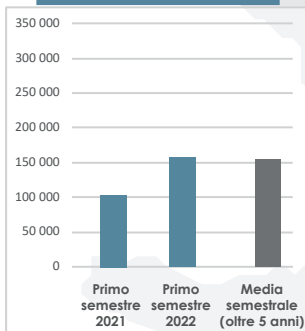

RAPPORTO DI MONITORAGGIO DEI TEMPORALI IN ITALIA

Cosa ricordare del primo semestre 2022?

123

giorni di temporale registrati durante questo periodo

158 038

fulmini nuvola-terra rilevati durante questo periodo

15 457

fulmini registrati durante il giorno record:
28 maggio 2022

Le zone più colpite dai fulmini

Le prime **3** regioni più colpite dai fulmini

- Friuli-Venezia Giulia
- Trentino-Alto Adige
- Piemonte

Le prime **3** province più colpite dai fulmini

- Lecco 1
- Como 2
- Vercelli 3

Il mese di giugno rappresenta il 50% dell'attività dei fulmini rilevati durante la prima metà dell'anno.