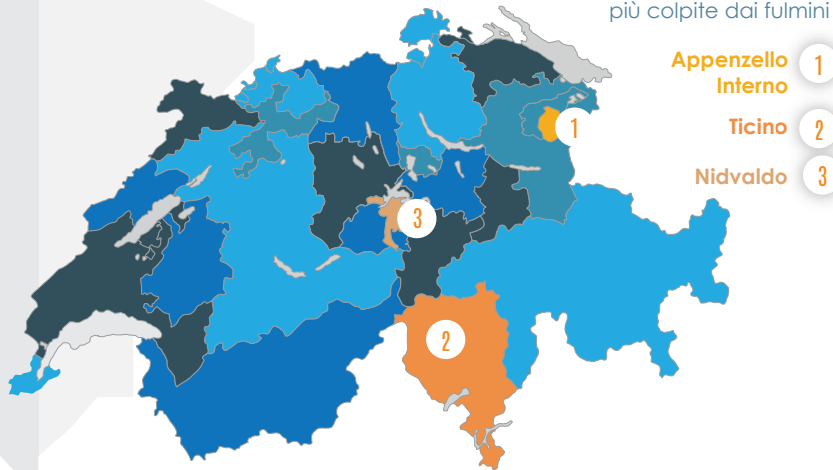

## Cosa ricordare del primo semestre 2022?

69

giorni di temporale registrati durante questo periodo

34 893

fulmini nuvola-terra rilevati durante questo periodo

4 804

fulmini registrati durante il giorno record:  
**5 giugno 2022**

## Le zone più colpite dai fulmini

Le prime 3 cantoni più colpite dai fulmini

Il primo semestre del 2022 è il più fulmineo in Svizzera dal 2012.