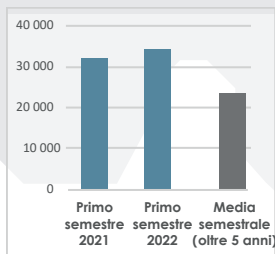

## Cosa ricordare del primo semestre 2022?

69

giorni di temporale registrati durante questo periodo

34 893

fulmini nuvola-terra rilevati durante questo periodo

4 804

fulmini registrati durante il giorno record:  
**5 giugno 2022**

## Le zone più colpite dai fulmini

Le prime 3 cantoni più colpite dai fulmini

Il primo semestre del 2022 è il più fulmineo in Svizzera dal 2012.