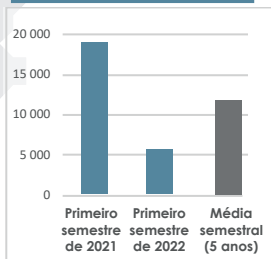

RELATÓRIO DE VIGILÂNCIA DE TEMPESTADES EM PORTUGAL

O que há a reter deste primeiro semestre de 2022?

50

dias de tempestade identificados durante este período

1 427

relâmpagos registados durante o dia recorde : 15 de Junho de 2022

5 662

relâmpagos nuvem-solo detetados durante este período

As zonas com o máximo de queda de raios

Os top 3 distritos com o máximo de queda de raios

- Porto
- Bragança
- Braga

As top 3 vilas com o máximo de queda de raios