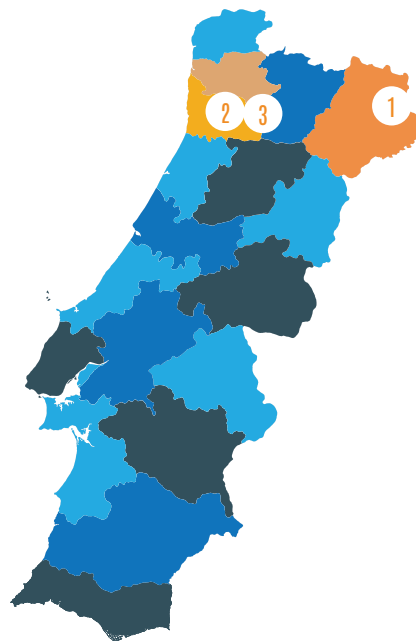

RELATÓRIO DE VIGILÂNCIA DE TEMPESTADES EM PORTUGAL

O que há a reter deste primeiro semestre de 2022?

50

dias de tempestade identificados durante este período

1 427

relâmpagos registados durante o dia recorde : 15 de Junho de 2022

5 662

relâmpagos nuvem-solo detetados durante este período

As zonas com o máximo de queda de raios

Os top 3 distritos com o máximo de queda de raios

- Porto
- Bragança
- Braga

As top 3 vilas com o máximo de queda de raios

- Vimioso 1
- Paredes 2
- Paços de Ferreira 3

O mês de Junho representa 40% da actividade relâmpago detectada durante o primeiro semestre do ano.